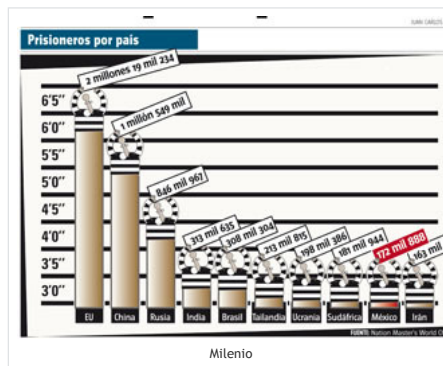

Un camino rápido y seguro hacia el éxito

Obtén un MBA en USA

En español Desde tu casa Por Internet

University of Phoenix
Thinking ahead.

Destacadas

Frustran rescate de primo de los Beltrán; mueren seis federales

Libro que Chávez regaló a Obama se vuelve éxito de ventas en EU

Mueren cinco niños al ser arrastrado automóvil por las aguas en EU

Arrestan a líder separatista vasco en Francia

Madonna se cae de caballo asustado por paparazzi en Nueva York

Hace historia, gana Nadal su quinto título en Montecarlo