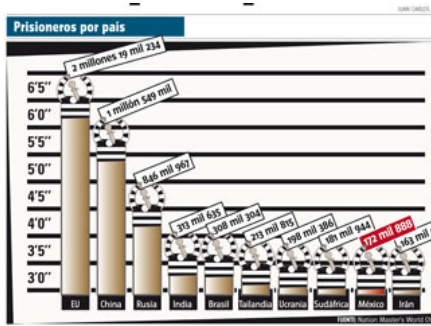

### Destacadas

Frustran rescate de primo de los Beltrán; mueren seis federales

Libro que Chávez regaló a Obama se vuelve éxito de ventas en EU

Mueren cinco niños al ser arrastrado automóvil por las aguas en EU

Arrestan a líder separatista vasco en Francia

Madonna se cae de caballo asustado por paparazzi en Nueva York

Hace historia, gana Nadal su quinto título en Montecarlo

[Clic en la imagen para ampliar]

Tu camino seguro hacia el éxito